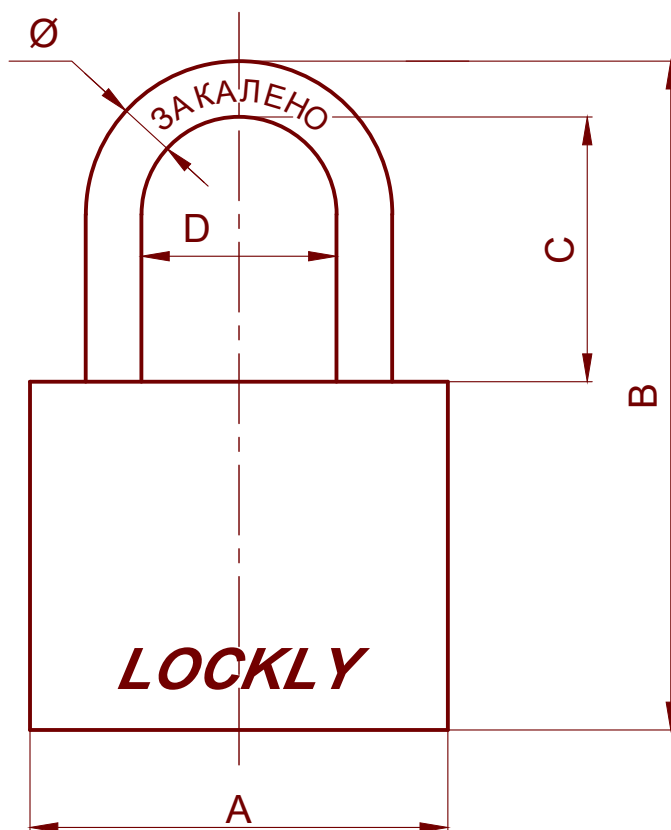

Замок навесной LOCKLY BC1

Модель	A, мм	B, мм	C, мм	D, мм	Ø, мм
BC1-25 мм	24,9	42,5	14,6	13	3,8
BC1-32 мм	31,8	52,2	17	15,9	5,3
BC1-38 мм	38	60,2	20	20	6,1
BC1-50 мм	50	82,6	31,2	24,2	9
BC1-63 мм	63	95,5	34,5	31,1	10
BC1-75 мм	75	112,5	44	41,4	10,4